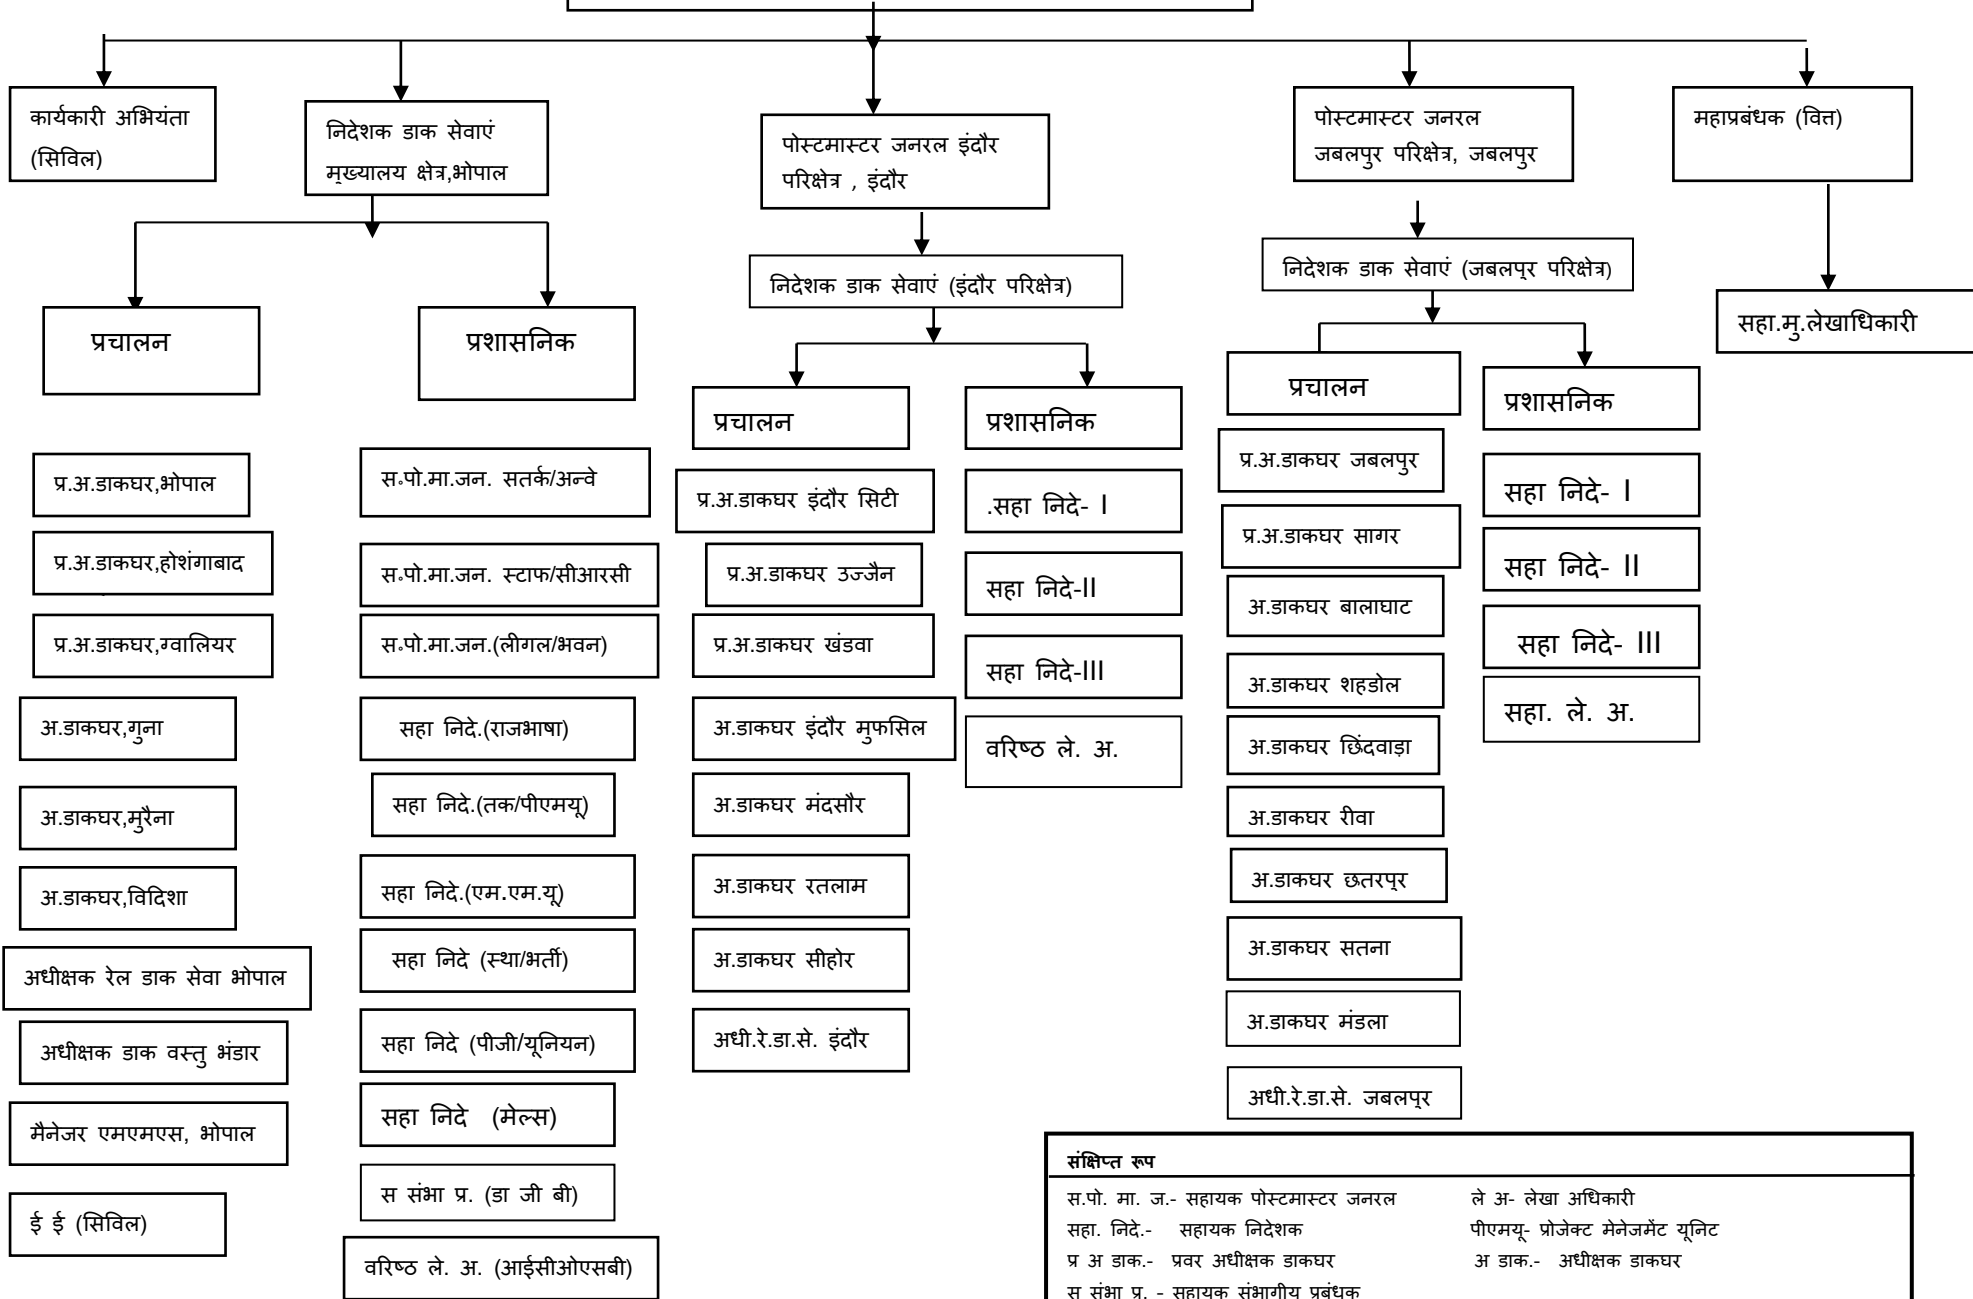

मध्य प्रदेश डाक परिमंडल - संगठन संरचना

मुख्य पोस्टमास्टर जनरल, मध्य प्रदेश परिमंडल

संक्षिप्त रूप	
स.पो. मा. ज.- सहायक पोस्टमास्टर जनरल	ले अ- लेखा अधिकारी
सहा. निदे.- सहायक निदेशक	पीएमयू- प्रोजेक्ट मैनेजमेंट यूनिट
प्र अ डाक.- प्रवर अधीक्षक डाकघर	अ डाक.- अधीक्षक डाकघर
स संभा प्र. - सहायक संभागीय प्रबंधक	
डा जी बी - डाक जीवन बीमा	
रे डा.से. - रेल डाक सेवा	